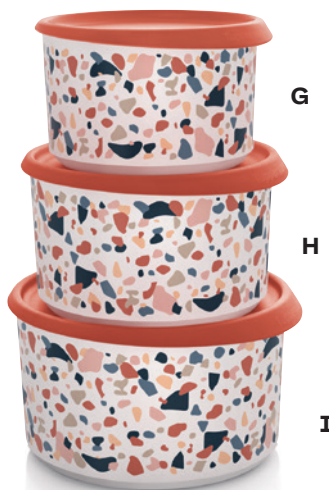

### H. Oblo 1,4 L

17,3 x 17,1 x 10,1 cm

**O48 88 lei**

### I. Oblo 2 L

19,5 x 19,3 x 11,1 cm

**O49 125 lei**

Curățătorul Vertical este **CADOU** în prețul setului.

→ \*Disponibil și separat, la pagina 36

\*Performanța produsului poate varia în funcție de prospețimea și tipul de cartofi.