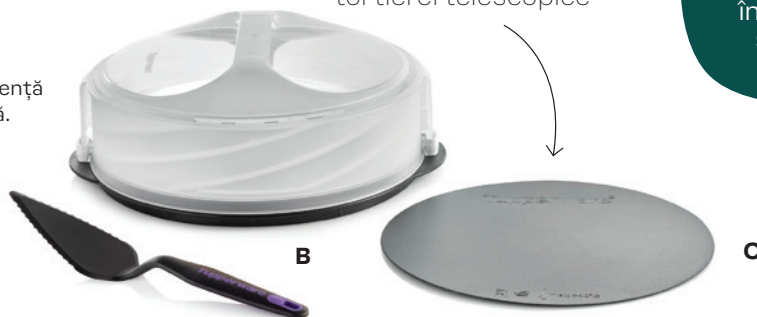

## B. Set pentru tort (3 buc.)

Setul conține: Tortiera telescopică, Tocătorul flexibil rotund și Paleta Tekna pentru tort.

**H19 380 lei**

## C. Tocător flexibil rotund

Tocătorul flexibil cu bază antiaderentă creează o experiență de tăiere sigură și confortabilă.  
Ø 28 cm

**U31 65 lei**

Include și tocătorul flexibil rotund ce se potrivește pe baza tortierei telescopice