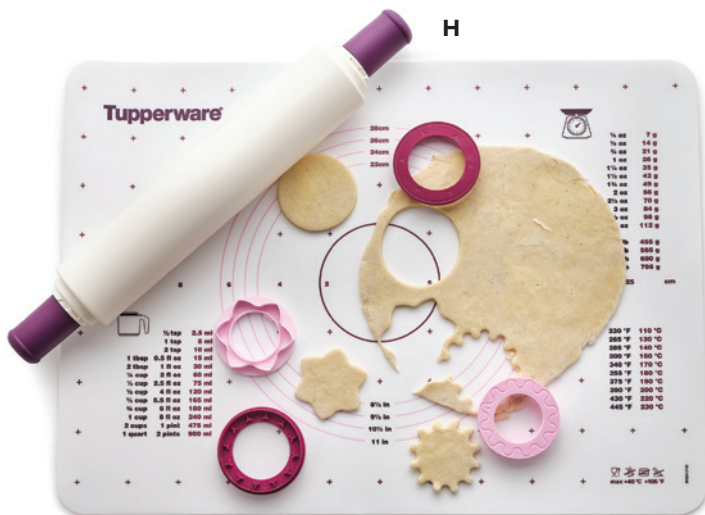

Coace bucurii pentru cei dragi